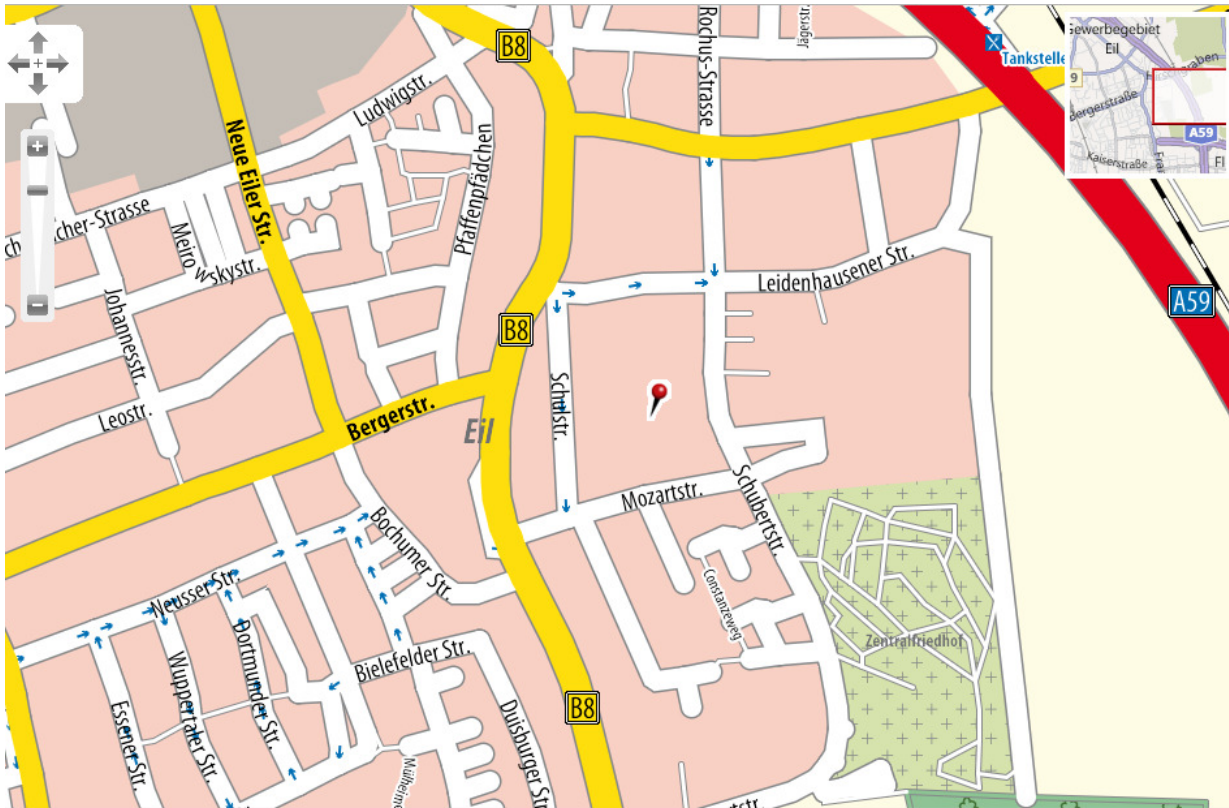

Anfahrtshinweis GSV Volleyball Mixed Gruppe

GSV Spiel- und Trainingshalle, Mittwoch, 19:45 bis 22:00

Städtische Gemeinschaftsgrundschule, Schulstraße 23, 51145 Köln-Porz-Eil, 114832@schule.nrw.de

Anfahrtshinweis ab

A: Autobahn 59,

Autobahnkreuz
Flughafen,

Kennedystraße

nach

B: Schulstraße 23,
51145 Köln-Porz

Achtung
Einbahnstraße von
Norden nach Süden

**Bushaltestelle:
Porz Eil Kirche**

Buslinien: