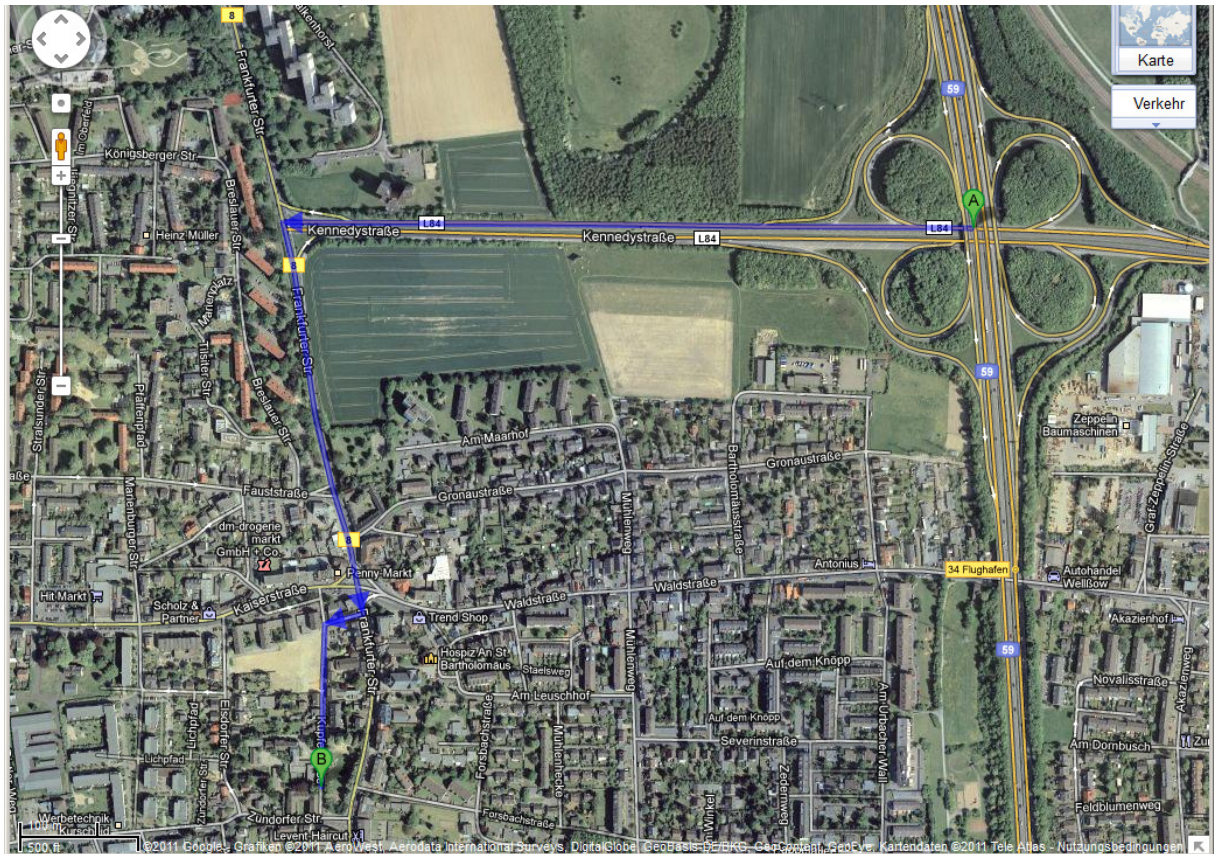

Anfahrthinweis Volleyball Training Mädchen

Donnerstags 17:30 – 19:00

Alte Katholische Grundschule, Turnhalle, Kupfergasse, 51145 Köln-Porz-Urbach

Auto-Anfahrthinweis ab

A: Autobahn 59, Autobahnkreuz Flughafen

nach

B: Kupfergasse, 51145 Köln-Porz

Kupfergasse Richtung Süden

**Anfahrt über Kupfergasse
aus Norden kommend,
Einbahnstraße,
Zugang über Treppe zum
Schulhof**

**Buslinien:
151, 152, 161, 166**

**Haltestelle Urbach
Kaiserstraße**

oder

**Buslinien:
160, 161, 162, 166**

**Haltestelle Urbach
Waldstraße**