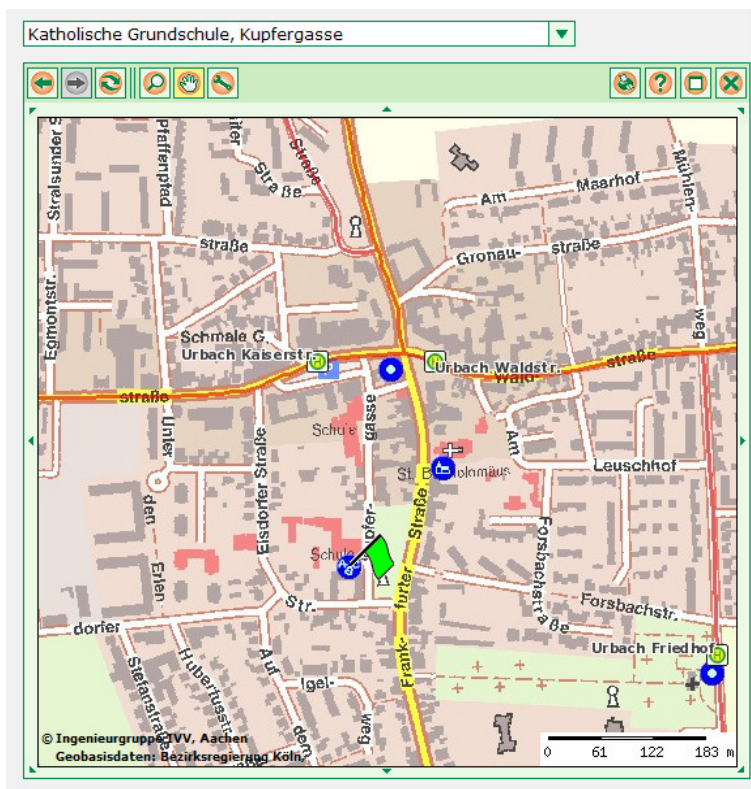

nach

B: Kupfergasse, 51145 Köln-Porz

Kupfergasse Richtung Süden

**Anfahrt über Kupfergasse
aus Norden kommend,
Einbahnstraße,
Zugang über Treppe zum
Schulhof**

**Buslinien:
151, 152, 161, 166**

**Haltestelle Urbach
Kaiserstraße**

oder

**Buslinien:
160, 161, 162, 166**

**Haltestelle Urbach
Waldstraße**